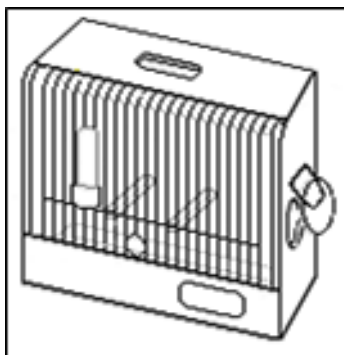

Gloster

Standard

Points	Descriptions
Taille 20	Le plus petit possible (max. 11 cm).
Corona Consort 20	<u>Corona</u> : bien ronde et pleine. Adhérente dans la nuque. Point central au milieu de la tête et le plus petit possible. Oeil encore visible. <u>Consort</u> : bien ronde, bien large, sourcils bien marqués, Joues pleines. Bec conique et petit.
Corps 20	Dos bien rempli, légèrement bombé. Ailes bien fermées. Poitrine bien large, ronde et trapue sans proéminence. Cou plein, passage tête - corps invisible.
Plumage 20	Doux, bien fermé, couleur brillante et naturelle.
Maintien 5	Fier. Semi-érigé. En mouvement.
Queue 5	Courte, étroite, dans la même inclinaison que le dos.
Pattes et Cuisses 5	Pattes courtes, légèrement fléchies. Cuisses non visibles.
Condition 5	En bonne santé. Pas abîmé, propre. Toutes les couleurs sont admises, sauf le rouge.

Dessin technique

Gloster corona

Gloster consort

La photographie

Fiche de Jugement

	<h2 style="margin: 0;">FICHE DE JUGEMENT</h2>			
	Exposant			
	N° de l'éleveur	Bague (s)	Pays	
Gloster				
Dénomination:	Corona <input type="checkbox"/>	Consort <input type="checkbox"/>	E	Classe
Cage N°				
Taille (max. 11 cm)	20			
Corona - Consort	20			
Corps	20			
Plumage	20			
Maintien	5			
Queue	5			
Pattes et Cuisses	5			
Condition	5			
Total	100			
Remarques :	Total pour le stam			
	Harmonie			
	Total pour la collection			
Date :	Lieu :			
Juge :	Classement :			

Cage d'exposition :

Type C4 « Gloster » avec 2 perchoirs ovales espacés de 7.5 cm

Diamètre 12 x 9 mm

Ou à défaut en cage type B « Canari de couleur »

Toutes les couleurs sont admises sauf le rouge.