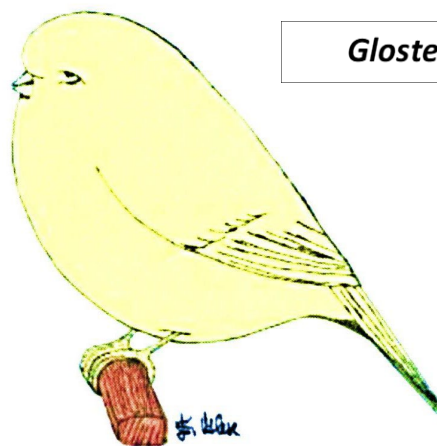

Gloster

Standard

Points	Descriptions
Taille 20	Le plus petit possible (max. 11 cm).
Corona Consort 20	<u>Corona</u> : bien ronde et pleine. Adhérente dans la nuque. Point central au milieu de la tête et le plus petit possible. Oeil encore visible. <u>Consort</u> : bien ronde, bien large, sourcils bien marqués, Joues pleines. Bec conique et petit.
Corps 20	Dos bien rempli, légèrement bombé. Ailes bien fermées. Poitrine bien large, ronde et trapue sans proéminence. Cou plein, passage tête - corps invisible.
Plumage 20	Doux, bien fermé, couleur brillante et naturelle.
Maintien 5	Fier. Semi-érigé. En mouvement.
Queue 5	Courte, étroite, dans la même inclinaison que le dos.
Pattes et Cuisses 5	Pattes courtes, légèrement fléchies. Cuisses non visibles.
Condition 5	En bonne santé. Pas abîmé, propre. Toutes les couleurs sont admises, sauf le rouge.

Dessin technique

Gloster corona

Gloster consort

La photographie

Fiche de Jugement

	<h2 style="margin: 0;">FICHE DE JUGEMENT</h2>			
	Exposant			
	N° de l'éleveur	Bague (s)	Pays	
Gloster				
Dénomination:	Corona <input type="checkbox"/>	Consort <input type="checkbox"/>	E	Classe
Cage N°				
Taille (max. 11 cm)	20			
Corona - Consort	20			
Corps	20			
Plumage	20			
Maintien	5			
Queue	5			
Pattes et Cuisses	5			
Condition	5			
Total	100			
Remarques :	Total pour le stam			
	Harmonie			
	Total pour la collection			
Date :	Lieu :			
Juge :	Classement :			

Cage d'exposition :

Type C4 « Gloster » avec 2 perchoirs ovales espacés de 7.5 cm

Diamètre 12 x 9 mm

Ou à défaut en cage type B « Canari de couleur »

Toutes les couleurs sont admises sauf le rouge.