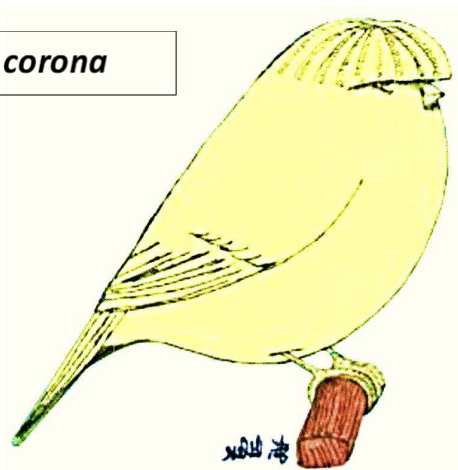

Gloster

Standard

Points	Descriptions
Taille 20	Le plus petit possible (max. 11 cm).
Corona Consort 20	<u>Corona</u> : bien ronde et pleine. Adhérente dans la nuque. Point central au milieu de la tête et le plus petit possible. Oeil encore visible. <u>Consort</u> : bien ronde, bien large, sourcils bien marqués, Joues pleines. Bec conique et petit.
Corps 20	Dos bien rempli, légèrement bombé. Ailes bien fermées. Poitrine bien large, ronde et trapue sans proéminence. Cou plein, passage tête - corps invisible.
Plumage 20	Doux, bien fermé, couleur brillante et naturelle.
Maintien 5	Fier. Semi-érigé. En mouvement.
Queue 5	Courte, étroite, dans la même inclinaison que le dos.
Pattes et Cuisses 5	Pattes courtes, légèrement fléchies. Cuisses non visibles.
Condition 5	En bonne santé. Pas abîmé, propre. Toutes les couleurs sont admises, sauf le rouge.

Dessin technique

Gloster corona

Gloster consort

La photographie

Fiche de Jugement

	<h2 style="margin: 0;">FICHE DE JUGEMENT</h2>			
	Exposant			
	N° de l'éleveur	Bague (s)	Pays	
Gloster				
Dénomination:	Corona <input type="checkbox"/>	Consort <input type="checkbox"/>	E	Classe
Cage N°				
Taille (max. 11 cm)	20			
Corona - Consort	20			
Corps	20			
Plumage	20			
Maintien	5			
Queue	5			
Pattes et Cuisses	5			
Condition	5			
Total	100			
Remarques :	Total pour le stam			
	Harmonie			
	Total pour la collection			
Date :	Lieu :			
Juge :	Classement :			

Cage d'exposition :

Type C4 « Gloster » avec 2 perchoirs ovales espacés de 7.5 cm

Diamètre 12 x 9 mm

Ou à défaut en cage type B « Canari de couleur »

Toutes les couleurs sont admises sauf le rouge.